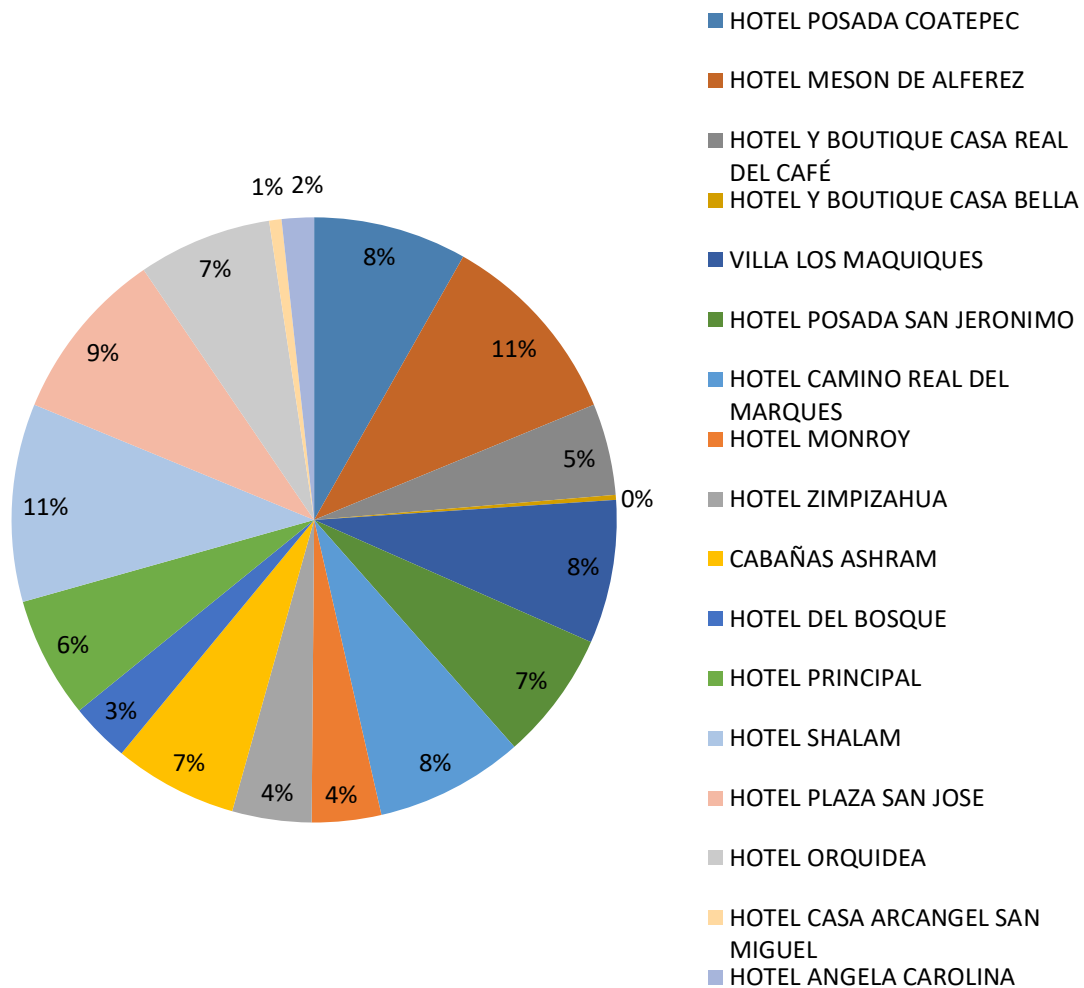

ESTADISTICA OCTUBRE 2018

OCUPACIÓN HOTELERA DEL 01- 30 OCTUBRE 2018	
HOTEL	PORCENTAJE
HOTEL POSADA COATEPEC	62%
HOTEL MESON DE ALFEREZ	80%
HOTEL Y BOUTIQUE CASA REAL DEL CAFÉ	37%
HOTEL Y BOUTIQUE CASA BELLA	2%
VILLA LOS MAQUIQUES	58%
HOTEL POSADA SAN JERONIMO	52%
HOTEL CAMINO REAL DEL MARQUES	60%
HOTEL MONROY	28%
HOTEL ZIMPIZAHUA	32%
CABAÑAS ASHRAM	50%
HOTEL DEL BOSQUE	24%
HOTEL PRINCIPAL	49%
HOTEL SHALAM	80%
HOTEL PLAZA SAN JOSE	70%
HOTEL ORQUIDEA	54%
HOTEL CASA ARCANGEL SAN MIGUEL	5%
HOTEL ANGELA CAROLINA	13%
TOTAL	756%
OCUPACION HOTELERA	44%

OCUPACIÓN HOTELERA OCTUBRE 2018

AFLUENCIA TURISTICA OCTUBRE 2018	
Visitantes Nacionales	186
Visitantes Extranjeros	7
Turistas Extranjeros	42
Turistas Nacionales	227
TOTAL	462

AFLUENCIA TURISTICA OCTUBRE 2018