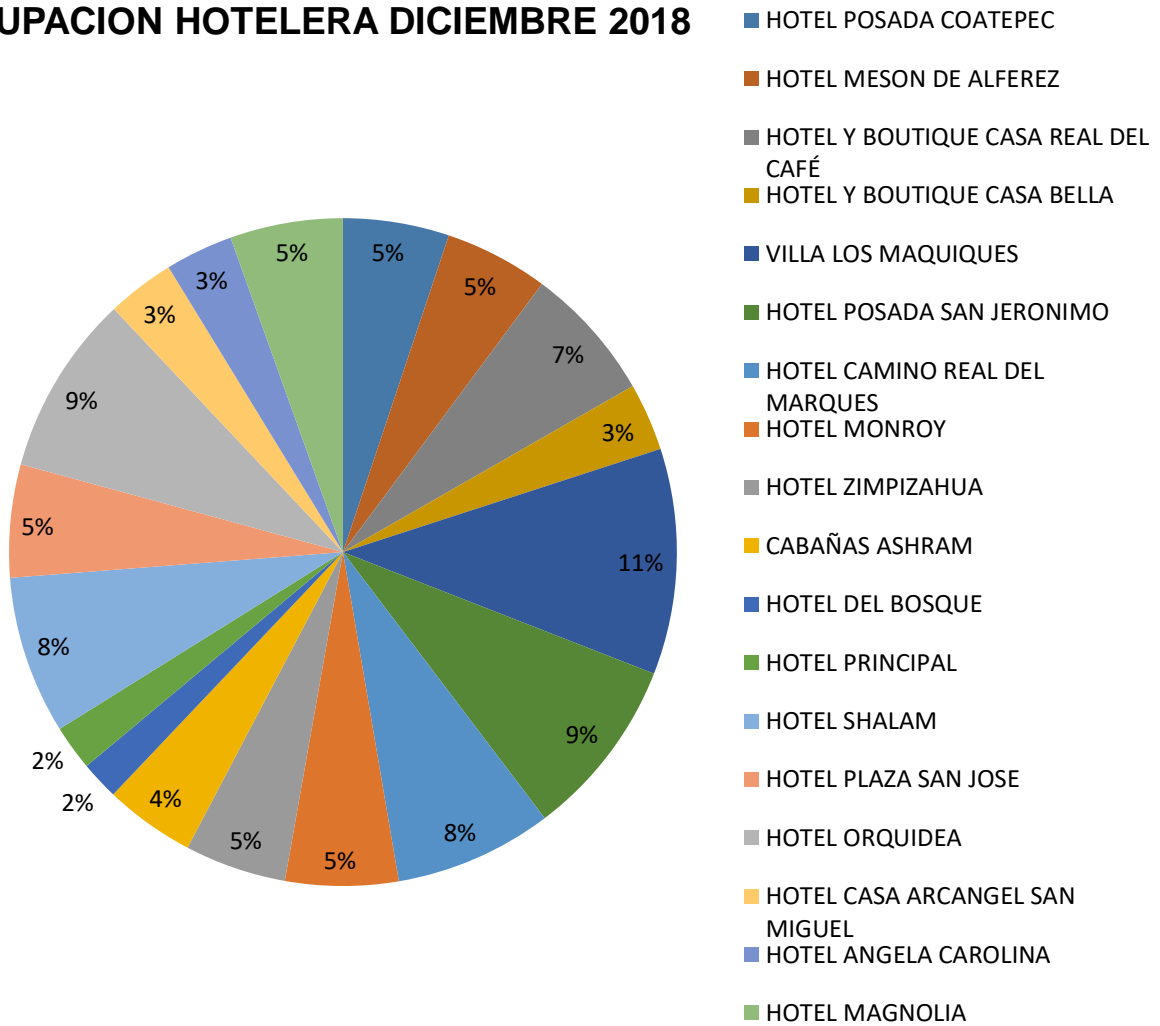

ESTADISTICA DICIEMBRE 2018

OCUPACIÓN HOTELERA DEL 01- 31 DICIEMBRE 2018	
HOTEL	PORCENTAJE
HOTEL POSADA COATEPEC	47%
HOTEL MESON DE ALFEREZ	46%
HOTEL Y BOUTIQUE CASA REAL DEL CAFÉ	60%
HOTEL Y BOUTIQUE CASA BELLA	30%
VILLA LOS MAQUIQUES	100%
HOTEL POSADA SAN JERONIMO	80%
HOTEL CAMINO REAL DEL MARQUES	70%
HOTEL MONROY	50%
HOTEL ZIMPIZAHUA	45%
CABAÑAS ASHRAM	40%
HOTEL DEL BOSQUE	17%
HOTEL PRINCIPAL	20%
HOTEL SHALAM	70%
HOTEL PLAZA SAN JOSE	50%
HOTEL ORQUIDEA	80%
HOTEL CASA ARCANGEL SAN MIGUEL	30%
HOTEL ANGELA CAROLINA	30%
HOTEL MAGNOLIA	50%
TOTAL	915%
OCUPACION HOTELERA	51%

OCUPACION HOTELERA DICIEMBRE 2018

AFLUENCIA TURISTICA DICIEMBRE 2018	
Visitantes Nacionales	200
Visitantes Extranjeros	4
Turistas Extranjeros	24
Turistas Nacionales	317
TOTAL	545

AFLUENCIA TURISTICA DICIEMBRE 2018