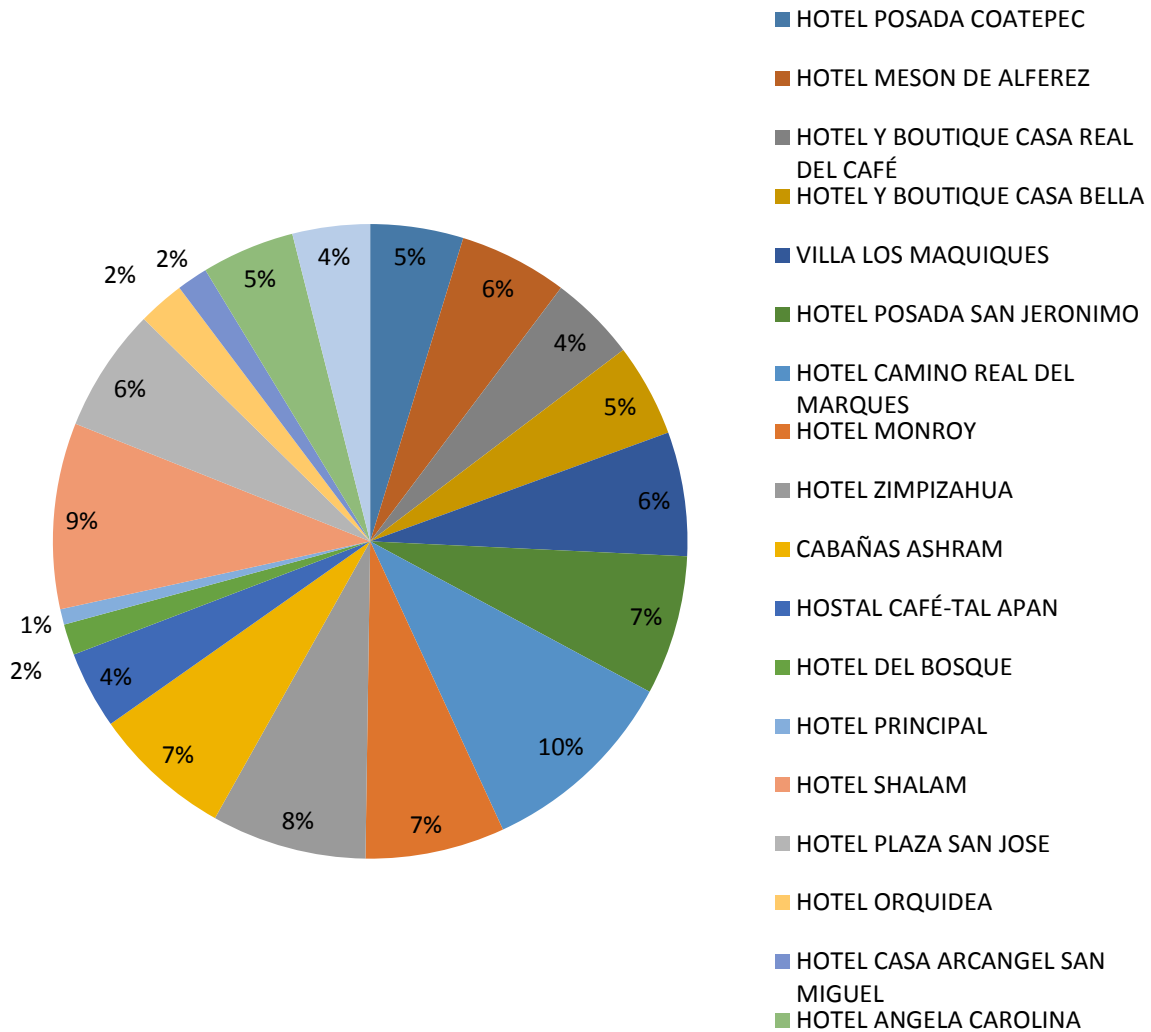

ESTADISTICA MARZO 2018

OCUPACIÓN HOTELERA DEL 01- 31 MARZO 2018	
HOTEL	PORCENTAJE
HOTEL POSADA COATEPEC	41%
HOTEL MESON DE ALFEREZ	47%
HOTEL Y BOUTIQUE CASA REAL DEL CAFÉ	70%
HOTEL Y BOUTIQUE CASA BELLA	20%
VILLA LOS MAQUIQUES	51%
HOTEL POSADA SAN JERONIMO	72%
HOTEL CAMINO REAL DEL MARQUES	87%
HOTEL ZIMPIZAHUA	48%
CABAÑAS ASHRAM	97%
HOSTAL CAFÉ-TAL APAN	59%
HOTEL DEL BOSQUE	30%
HOTEL PRINCIPAL	82%
HOTEL SHALAM	80%
HOTEL PLAZA SAN JOSE	60%
HOTEL ORQUIDEA	79%
HOTEL CASA ARCANGEL SAN MIGUEL	31%
HOTEL ANGELA CAROLINA	46%
HOTEL MAGNOLIA	57%
TOTAL	954%
OCUPACION HOTELERA	57%

OCUPACIÓN HOTELERA DEL 01- 31 MARZO 2018

Afluencia Turística Marzo 2018	
Turistas Extranjeros	24
Turistas Nacionales	147
Visitantes Extranjeros	16
Visitantes Nacionales	210
TOTAL	397

AFLUENCIA TURISTICA MARZO 2018