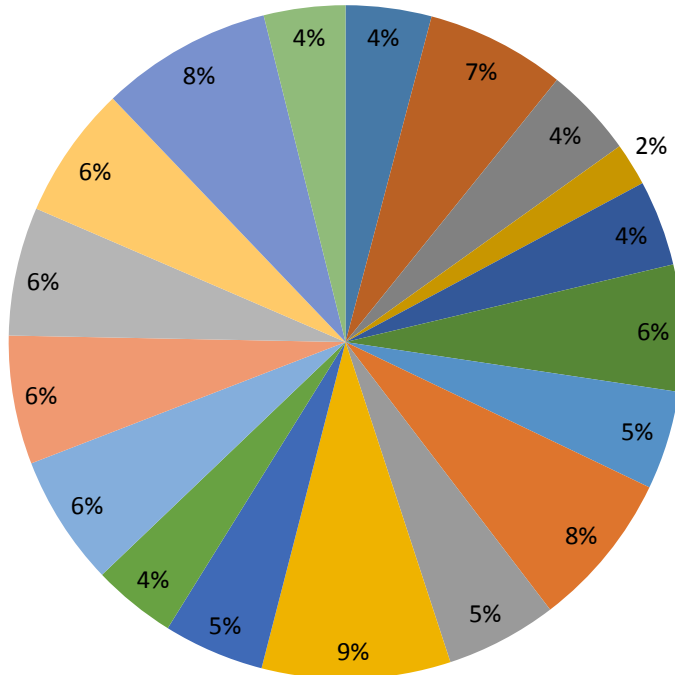

Estadística Abril 2018

OCUPACIÓN HOTELERA DEL 01- 30 ABRIL 2018	
HOTEL	PORCENTAJE
HOTEL POSADA COATEPEC	40%
HOTEL MESON DE ALFEREZ	65%
HOTEL Y BOUTIQUE CASA REAL DEL CAFÉ	42%
HOTEL Y BOUTIQUE CASA BELLA	20%
VILLA LOS MAQUIQUES	40%
HOTEL POSADA SAN JERONIMO	59%
HOTEL CAMINO REAL DEL MARQUES	46%
HOTEL MONROY	73%
HOTEL ZIMPIZAHUA	52%
CABAÑAS ASHRAM	88%
HOSTAL CAFÉ-TAL APAN	47%
HOTEL DEL BOSQUE	39%
HOTEL PRINCIPAL	61%
HOTEL SHALAM	60%
HOTEL PLAZA SAN JOSE	60%
HOTEL ORQUIDEA	62%
HOTEL CASA ARCANGEL SAN MIGUEL	80%
HOTEL ANGELA CAROLINA	38%
TOTAL	972%
OCUPACION HOTELERA	54%

OCUPACION HOTELERA ABRIL 2018

- HOTEL POSADA COATEPEC
- HOTEL MESON DE ALFEREZ
- HOTEL Y BOUTIQUE CASA REAL DEL CAFÉ
- HOTEL Y BOUTIQUE CASA BELLA
- VILLA LOS MAQUIQUES
- HOTEL POSADA SAN JERONIMO
- HOTEL CAMINO REAL DEL MARQUES
- HOTEL MONROY
- HOTEL ZIMPIZAHUA
- CABAÑAS ASHRAM
- HOSTAL CAFÉ-TAL APAN
- HOTEL DEL BOSQUE
- HOTEL PRINCIPAL
- HOTEL SHALAM
- HOTEL PLAZA SAN JOSE
- HOTEL ORQUIDEA
- HOTEL CASA ARCANGEL SAN MIGUEL
- HOTEL ANGELA CAROLINA

AFLUENCIA TURISTICA ABRIL 2018	
Visitantes Nacionales	185
Visitantes Extranjeros	5
Turistas Extranjeros	7
Turistas Nacionales	209
TOTAL	406

AFLUENCIA TURISTICA ABRIL 2018