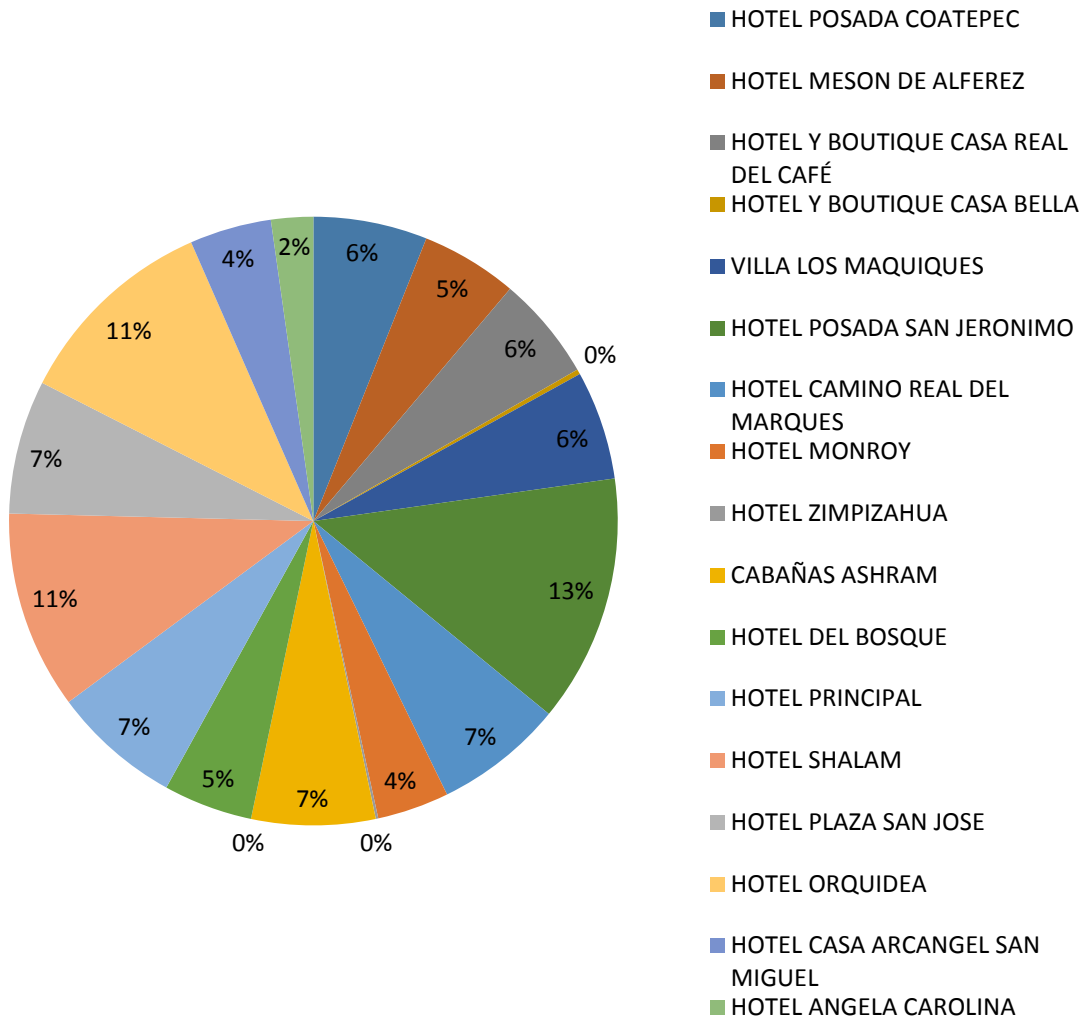

Estadística Mayo 2018

OCUPACIÓN HOTELERA DEL 01- 31 MAYO 2018	
HOTEL	PORCENTAJE
HOTEL POSADA COATEPEC	46%
HOTEL MESON DE ALFEREZ	39%
HOTEL Y BOUTIQUE CASA REAL DEL CAFÉ	42%
HOTEL Y BOUTIQUE CASA BELLA	2%
VILLA LOS MAQUIQUES	44%
HOTEL POSADA SAN JERONIMO	100%
HOTEL CAMINO REAL DEL MARQUES	52%
HOTEL MONROY	29%
HOTEL ZIMPIZAHUA	1%
CABAÑAS ASHRAM	50%
HOTEL DEL BOSQUE	36%
HOTEL PRINCIPAL	52%
HOTEL SHALAM	80%
HOTEL PLAZA SAN JOSE	54%
HOTEL ORQUIDEA	83%
HOTEL CASA ARCANGEL SAN MIGUEL	33%
HOTEL ANGELA CAROLINA	17%
TOTAL	743%
OCUPACION HOTELERA	44%

OCUPACIÓN HOTELERA DEL 01- 31 MAYO

AFLUENCIA TURISTICA MAYO 2018	
Visitantes Nacionales	154
Visitantes Extranjeros	10
Turistas Extranjeros	14
Turistas Nacionales	201
TOTAL	379

AFLUENCIA TURÍSTICA MAYO 2018