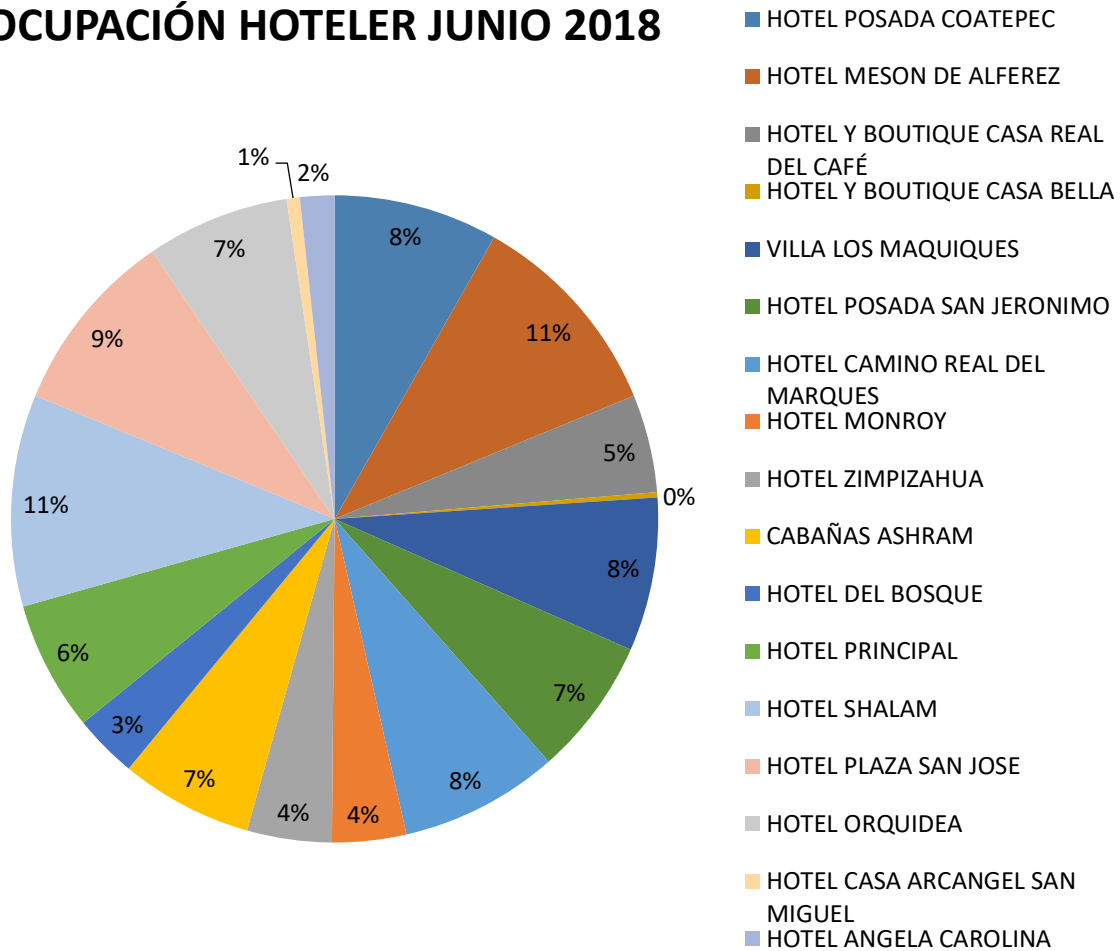

ESTADISTICA JUNIO 2018

OCUPACIÓN HOTELERA DEL 01- 30 JUNIO 2018	
HOTEL	PORCENTAJE
HOTEL POSADA COATEPEC	62%
HOTEL MESON DE ALFEREZ	80%
HOTEL Y BOUTIQUE CASA REAL DEL CAFÉ	37%
HOTEL Y BOUTIQUE CASA BELLA	2%
VILLA LOS MAQUIQUES	58%
HOTEL POSADA SAN JERONIMO	52%
HOTEL CAMINO REAL DEL MARQUES	60%
HOTEL MONROY	28%
HOTEL ZIMPIZAHUA	32%
CABAÑAS ASHRAM	50%
HOTEL DEL BOSQUE	24%
HOTEL PRINCIPAL	49%
HOTEL SHALAM	80%
HOTEL PLAZA SAN JOSE	70%
HOTEL ORQUIDEA	54%
HOTEL CASA ARCANGEL SAN MIGUEL	5%
HOTEL ANGELA CAROLINA	13%
TOTAL	756%
OCUPACION HOTELERA	45%

OCUPACIÓN HOTELER JUNIO 2018

AFLUENCIA TURISTICA JUNIO 2018

Visitantes Nacionales	244
Visitantes Extranjeros	5
Turistas Extranjeros	12
Turistas Nacionales	210
TOTAL	471

AFLUENCIA TURISTICA JUNIO 2018