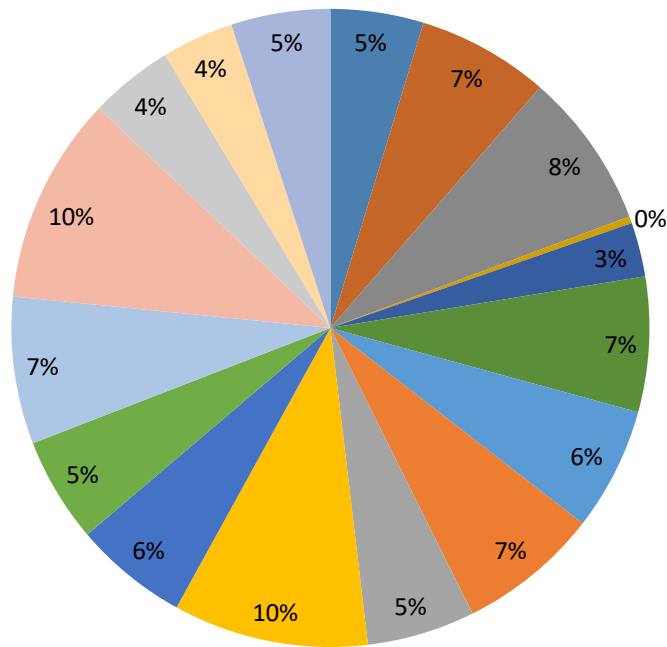

ESTADISTICA AGOSTO 2018

OCUPACIÓN HOTELERA DEL 01- 31 AGOSTO 2018	
HOTEL	PORCENTAJE
HOTEL POSADA COATEPEC	31%
HOTEL MESON DE ALFEREZ	44%
HOTEL Y BOUTIQUE CASA REAL DEL CAFÉ	52%
HOTEL Y BOUTIQUE CASA BELLA	2%
VILLA LOS MAQUIQUES	18%
HOTEL POSADA SAN JERONIMO	45%
HOTEL CAMINO REAL DEL MARQUES	41%
HOTEL MONROY	47%
HOTEL ZIMPIZAHUA	36%
CABAÑAS ASHRAM	65%
HOTEL DEL BOSQUE	38%
HOTEL PRINCIPAL	35%
HOTEL SHALAM	49%
HOTEL PLAZA SAN JOSE	69%
HOTEL ORQUIDEA	28%
HOTEL CASA ARCANGEL SAN MIGUEL	24%
HOTEL ANGELA CAROLINA	33%
	657.30%
OCUPACION HOTELERA	39%

Ocupacion Hotelera Agosto 2018

- HOTEL POSADA COATEPEC
- HOTEL MESON DE ALFEREZ
- HOTEL Y BOUTIQUE CASA REAL DEL CAFÉ
- HOTEL Y BOUTIQUE CASA BELLA
- VILLA LOS MAQUIGUES
- HOTEL POSADA SAN JERONIMO
- HOTEL CAMINO REAL DEL MARQUES
- HOTEL MONROY
- HOTEL ZIMPIZAHUA
- CABAÑAS ASHRAM
- HOTEL DEL BOSQUE
- HOTEL PRINCIPAL
- HOTEL SHALAM
- HOTEL PLAZA SAN JOSE
- HOTEL ORQUIDEA
- HOTEL CASA ARCANGEL SAN MIGUEL
- HOTEL ANGELA CAROLINA

AFLUENCIA TURISTICA AGOSTO 2018	
Visitantes Nacionales	223
Visitantes Extranjeros	1
Turistas Extranjeros	17
Turistas Nacionales	205
TOTAL	446

AFLUENCIA TURISTICA AGOSTO 2018