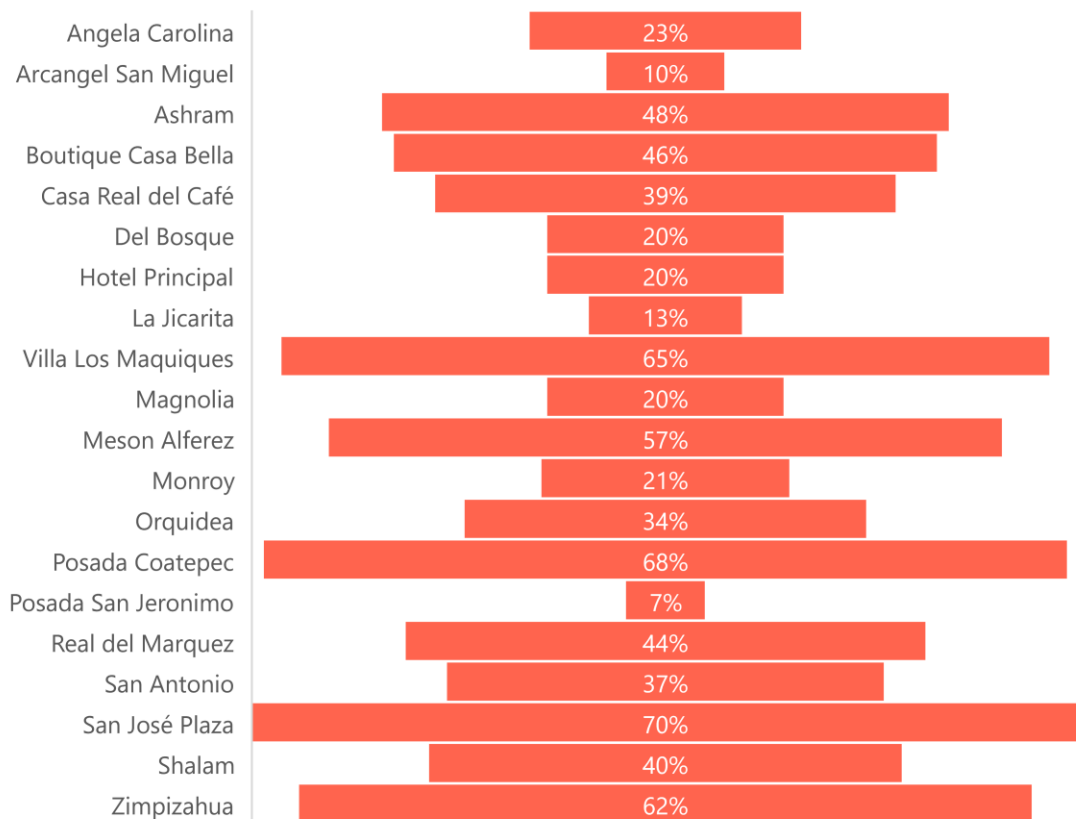

### Ocupacion Hotelera Enero 2020

### OCUPACION HOTELERA ENERO 2020

HOTEL	PORCENTAJE
Angela Carolina	23%
Arcangel San Miguel	10%
Ashram	48%
Boutique Casa Bella	46%
Casa Real del Café	39%
Del Bosque	20%
Hotel Principal	20%
La Jicarita	13%
Villa Los Maquiques	65%
Magnolia	20%
Meson del Alferéz	57%
Monroy	21%
Orquidea	34%
Posada Coatepec	68%
Posada San Jeronimo	6.70%
Real del Marquez	44%
San Antonio	37%
San José Plaza	70%
Shalam	40%
Zimpizahua	62%
<b>TOTAL</b>	<b>37%</b>

<b>AFLUENCIA TURISTICA ENERO 2020</b>	
VISITANTES NACIONALES	44
VISITANTES EXTRANJEROS	6
TURISTAS NACIONALES	88
TURISTAS EXTRANJEROS	8
<b>TOTAL</b>	<b>146</b>

## AFLUENCIA TURISTICA ENERO 2020