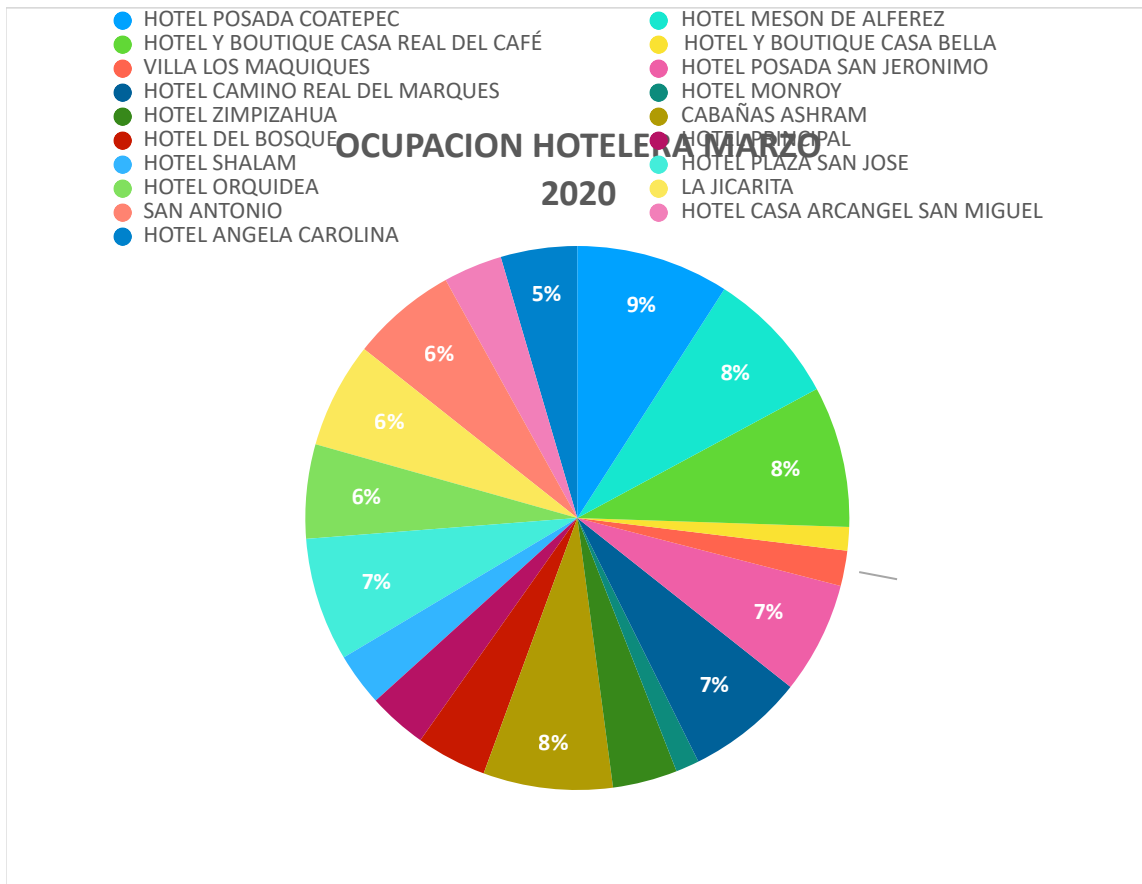

OCUPACION HOTELERA

OCUPACIÓN HOTELERA DEL 01- 31 MARZO 2020	
HOTEL	PORCENTAJE
HOTEL POSADA COATEPEC	26%
HOTEL MESON DE ALFEREZ	23%
HOTEL Y BOUTIQUE CASA REAL DEL CAFÉ	24%
HOTEL Y BOUTIQUE CASA BELLA	4%
VILLA LOS MAQUIQUES	6%
HOTEL POSADA SAN JERONIMO	19%
HOTEL CAMINO REAL DEL MARQUES	20%
HOTEL MONROY	4%
HOTEL ZIMPIZAHUA	11%
CABAÑAS ASHRAM	22%
HOTEL DEL BOSQUE	12%
HOTEL PRINCIPAL	10%
HOTEL SHALAM	9%
HOTEL PLAZA SAN JOSE	21%
HOTEL ORQUIDEA	16%
LA JICARITA	18%
SAN ANTONIO	18%
HOTEL CASA ARCANGEL SAN MIGUEL	10%
HOTEL ANGELA CAROLINA	13%
OCUPACION HOTELERA	15%

AFLUENCIA TURISTICA

AFLUENCIA TURISTICA MARZO 2020	
Visitantes Nacionales	15
Visitantes Extranjeros	3
Turistas Extranjeros	1
Turistas Nacionales	20
TOTAL	39

AFLUENCIA TURISTICA MARZO 2020