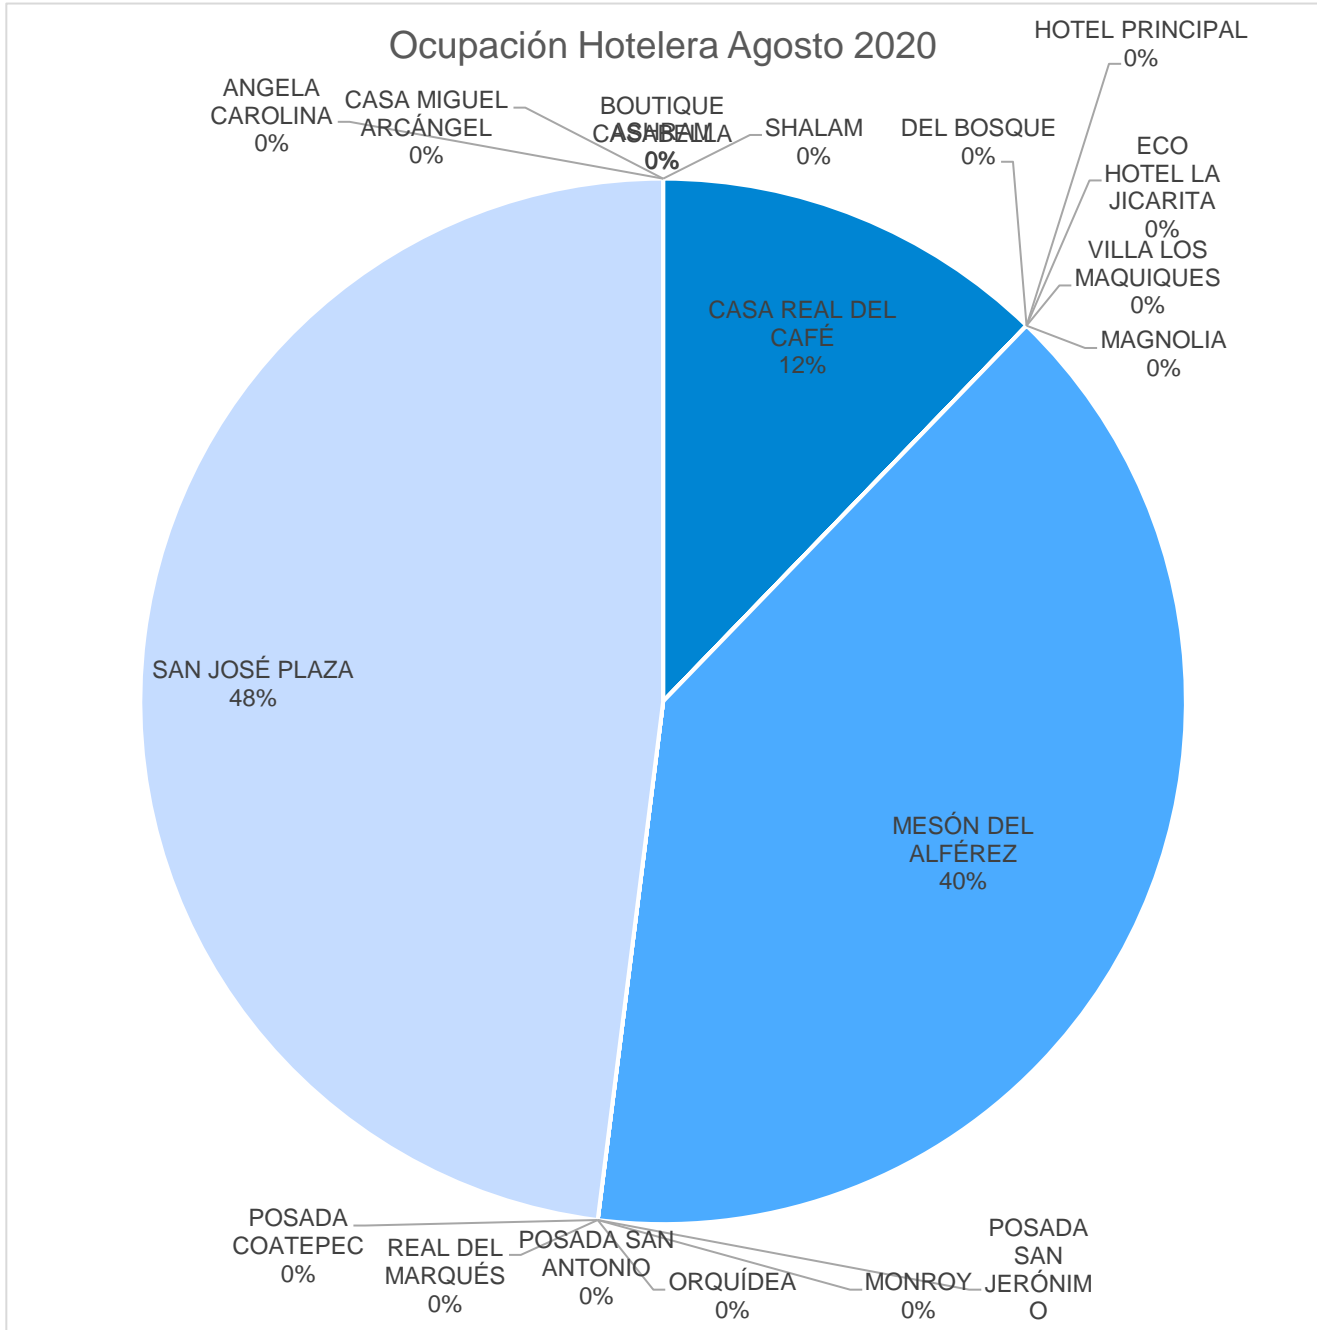

ESTADÍSTICA AGOSTO 2020

OCUPACION HOTELERA AGOSTO 2020		
HOTEL	PORCENTAJE	TIPO DE CIERRE
ANGELA CAROLINA	0%	TEMPORAL
CASA MIGUEL ARCÁNGEL	0%	TEMPORAL
ASHRAM	0%	TEMPORAL (RECIBEN SI SE REQUIERE)
BOUTIQUE CASABELLA	0%	TEMPORAL
CASA REAL DEL CAFÉ	6%	TEMPORAL
DEL BOSQUE	0%	TEMPORAL
HOTEL PRINCIPAL	0%	TEMPORAL
ECO HOTEL LA JICARITA	0%	ABIERTO
VILLA LOS MAQUIQUES	0%	ABIERTO
MAGNOLIA	0%	TEMPORAL
MESÓN DEL ALFÉREZ	20%	ABIERTO
MONROY	0%	TEMPORAL
ORQUÍDEA	0%	ABIERTO
POSADA COATEPEC	0%	ABIERTO
POSADA SAN JERÓNIMO	0%	ABIERTO
REAL DEL MARQUÉS	0%	ABIERTO
POSADA SAN ANTONIO	0%	ABIERTO
SAN JOSÉ PLAZA	24%	ABIERTO
SHALAM	0%	TEMPORAL
TOTAL		3%

AFLUENCIA TURISTICA AGOSTO 2020

VISITANTES NACIONALES	1
VISITANTES EXTRANJEROS	0
TURISTAS NACIONALES	2
TURISTAS EXTRANJEROS	0
TOTAL	3

Afluencia Turística Agosto 2020

Página		Total de Me gusta	Esta semana	Publicaciones de	Interacción de esta semana
1	 Gobierno Municipal de ...	17,4K 	▲0,3%	19	11,5K 
2	 Enrique Fernández	7,6K 	▲0,3%	10	8,4K 
TÚ 3	 Coatepec pueblo mágico	5,8K 	▲0,5%	59	1,6K 
Mantente al día con las páginas que tienes en observación. Conseguir más Me gusta					
4	 DIF Coatepec Más Cerc...	4,3K 	▲0,6%	8	2K 
5	 Protección Civil Coatepec	1,2K 	▲0,9%	115	324 
6	 Desarrollo Económico C...	845 	0%	0	0 