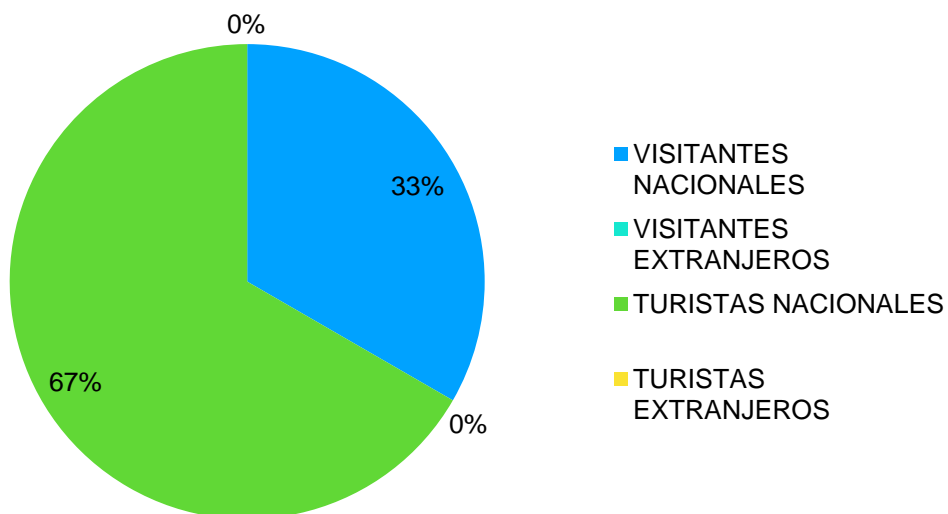

ESTADÍSTICA AGOSTO 2020

OCUPACION HOTELERA AGOSTO 2020		
HOTEL	PORCENTAJE	TIPO DE CIERRE
ANGELA CAROLINA	0%	TEMPORAL
CASA MIGUEL ARCÁNGEL	0%	TEMPORAL
ASHRAM	0%	TEMPORAL (RECIBEN SI SE REQUIERE)
BOUTIQUE CASABELLA	0%	TEMPORAL
CASA REAL DEL CAFÉ	6%	TEMPORAL
DEL BOSQUE	0%	TEMPORAL
HOTEL PRINCIPAL	0%	TEMPORAL
ECO HOTEL LA JICARITA	0%	ABIERTO
VILLA LOS MAQUIQUES	0%	ABIERTO
MAGNOLIA	0%	TEMPORAL
MESÓN DEL ALFÉREZ	20%	ABIERTO
MONROY	0%	TEMPORAL
ORQUÍDEA	0%	ABIERTO
POSADA COATEPEC	0%	ABIERTO
POSADA SAN JERÓNIMO	0%	ABIERTO
REAL DEL MARQUÉS	0%	ABIERTO
POSADA SAN ANTONIO	0%	ABIERTO
SAN JOSÉ PLAZA	24%	ABIERTO
SHALAM	0%	TEMPORAL
TOTAL		3%

AFLUENCIA TURISTICA AGOSTO 2020

VISITANTES NACIONALES	1
VISITANTES EXTRANJEROS	0
TURISTAS NACIONALES	2
TURISTAS EXTRANJEROS	0
TOTAL	3

Afluencia Turística Agosto 2020

Página		Total de Me gusta	Esta semana	Publicaciones de	Interacción de esta semana
1	 Gobierno Municipal de ...	17,4K 	▲0,3%	19	11,5K 
2	 Enrique Fernández	7,6K 	▲0,3%	10	8,4K 
TÚ 3	 Coatepec pueblo mágico	5,8K 	▲0,5%	59	1,6K 
Mantente al día con las páginas que tienes en observación. Conseguir más Me gusta					
4	 DIF Coatepec Más Cerc...	4,3K 	▲0,6%	8	2K 
5	 Protección Civil Coatepec	1,2K 	▲0,9%	115	324 
6	 Desarrollo Económico C...	845 	0%	0	0 