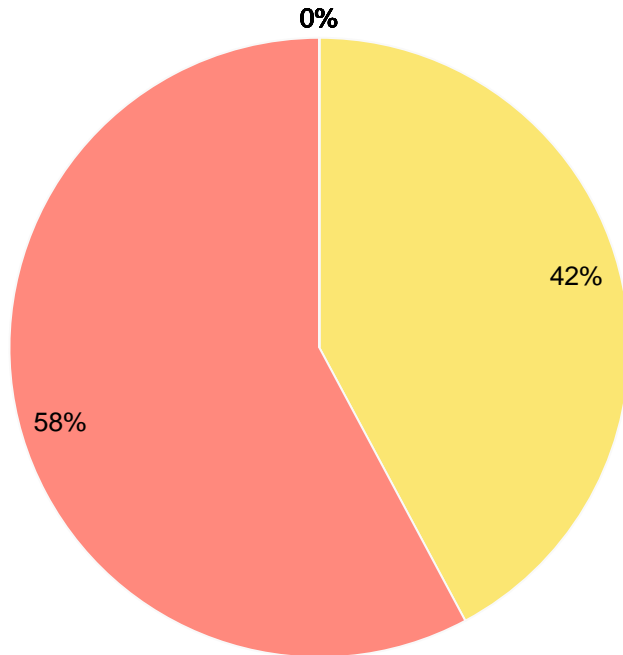

ESTADÍSTICA JUNIO 2020

OCUPACION HOTELERA JUNIO 2020	
HOTEL	PORCENTAJE
POSADA SAN ANTONIO	0%
HOTEL POSADA COATEPEC	0%
HOTEL MESON DE ALFEREZ	0%
HOTEL Y BOUTIQUE CASA REAL DEL CAFÉ	0%
HOTEL Y BOUTIQUE CASA BELLA	0%
VILLA LOS MAQUIQUES	0%
HOTEL POSADA SAN JERONIMO	0%
HOTEL REAL DEL MARQUES	0%
HOTEL MONROY	0%
HOTEL ZIMPIZAHUA	0%
CABAÑAS ASHRAM	0%
ECO HOTEL LA JICARITA	0%
HOTEL DEL BOSQUE	0%
HOTEL PRINCIPAL	0%
HOTEL SHALAM	0%
SAN José PLAZA	27%
HOTEL ORQUIDEA	37%
HOTEL CASA ARCANGEL SAN MIGUEL	0%
HOTEL ANGELA CAROLINA	0%
HOTEL MAGNOLIA	0%
TOTAL	3%

OCUPACION HOTELERA JUNIO 2020

- POSADA SAN ANTONIO
- HOTEL POSADA COATEPEC
- HOTEL MESON DE ALFEREZ
- HOTEL Y BOUTIQUE CASA REAL DEL CAFÉ
- HOTEL Y BOUTIQUE CASA BELLA
- VILLA LOS MAQUIQUES
- HOTEL POSADA SAN JERONIMO
- HOTEL REAL DEL MARQUES
- HOTEL MONROY
- HOTEL ZIMPIZAHUA
- CABAÑAS ASHRAM
- ECO HOTEL LA JICARITA
- HOTEL DEL BOSQUE
- HOTEL PRINCIPAL
- HOTEL SHALAM
- SAN José PLAZA
- HOTEL ORQUIDEA
- HOTEL CASA ARCANGEL SAN MIGUEL
- HOTEL ANGELA CAROLINA
- HOTEL MAGNOLIA

AFLUENCIA TURISTICA JUNIO 2020

AFLUENCIA TURISTICA JUNIO 2020	
VISITANTES NACIONALES	0
VISITANTES EXTRANJEROS	0
TURISTAS NACIONALES	0
TURISTAS EXTRANJEROS	0
TOTAL	0

[Agregar páginas](#) ■ Reacciones, comentarios y veces que se compartió