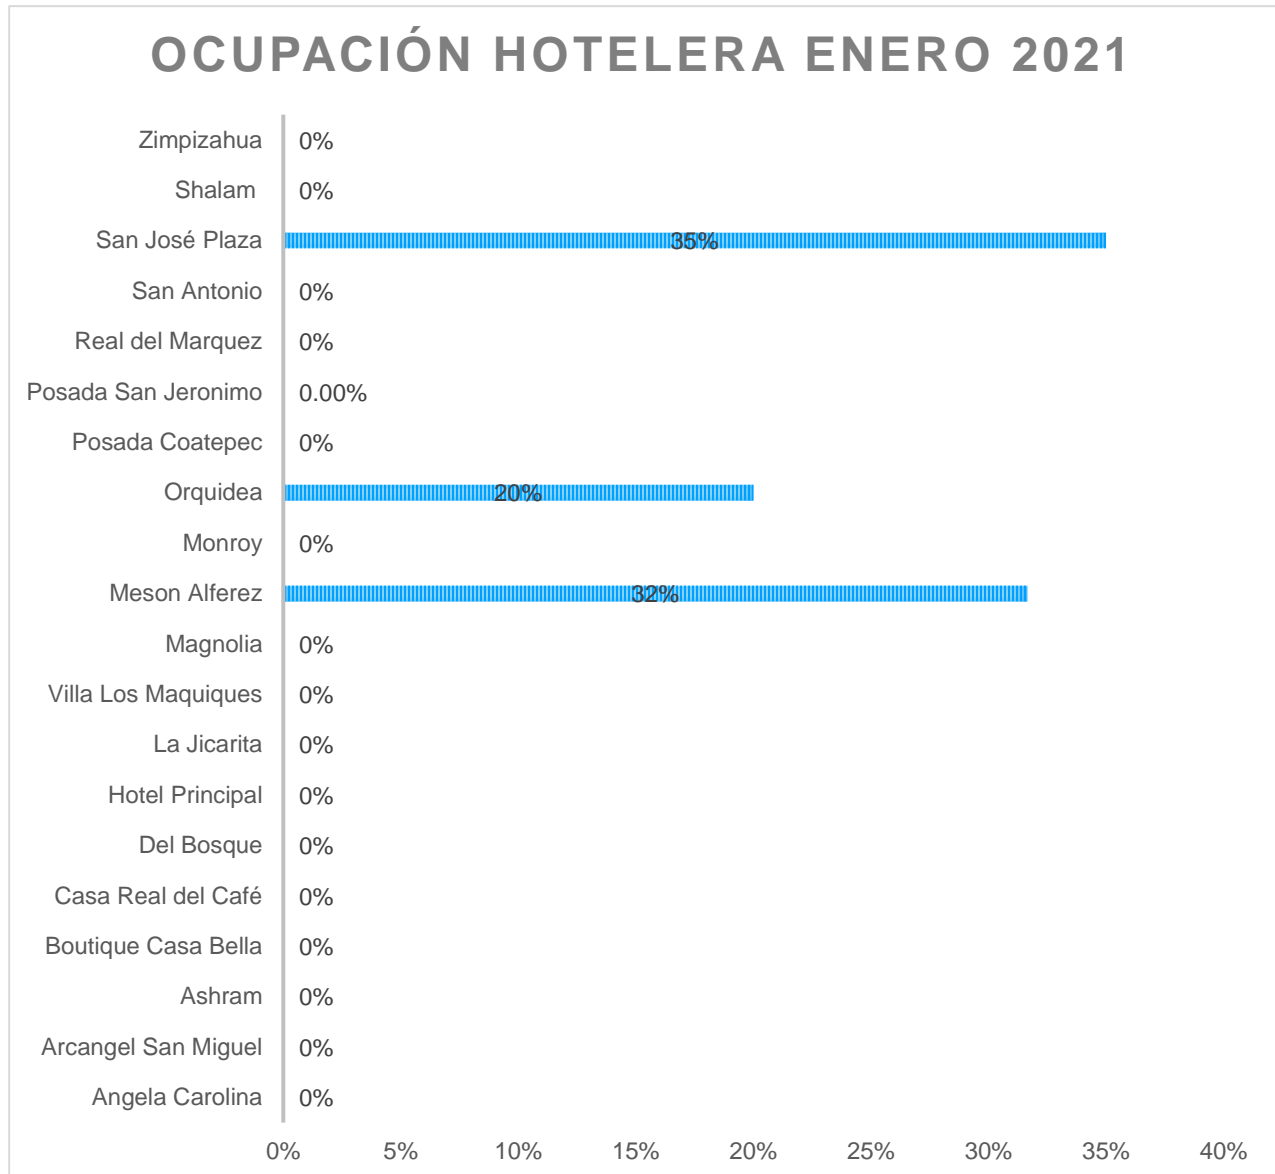

ESTADÍSTICA ENERO 2021

OCUPACION HOTELERA ENERO 2021

HOTEL	PORCENTAJE
<i>Angela Carolina</i>	0%
<i>Arcangel San Miguel</i>	0%
<i>Ashram</i>	0%
<i>Boutique Casa Bella</i>	0%
<i>Casa Real del Café</i>	0%
<i>Del Bosque</i>	0%
<i>Hotel Principal</i>	0%
<i>La Jicarita</i>	0%
<i>Villa Los Maquiques</i>	0%
<i>Magnolia</i>	0%
<i>Meson Alferez</i>	32%
<i>Monroy</i>	0%
<i>Orquidea</i>	20%
<i>Posada Coatepec</i>	0%
<i>Posada San Jeronimo</i>	0%
<i>Real del Marquez</i>	0%
<i>San Antonio</i>	0%
<i>San José Plaza</i>	35%
<i>Shalam</i>	0%
<i>Zimpizahua</i>	0%
TOTAL	4%

AFLUENCIA TURISTICA ENERO 2021

VISITANTES NACIONALES	24
VISITANTES EXTRANJEROS	0
TURISTAS NACIONALES	0
TURISTAS EXTRANJEROS	7
TOTAL	31

**AFLUENCIA TURISTICA ENERO
2021**

- VISITANTES NACIONALES
- VISITANTES EXTRANJEROS
- TURISTAS NACIONALES
- TURISTAS EXTRANJEROS