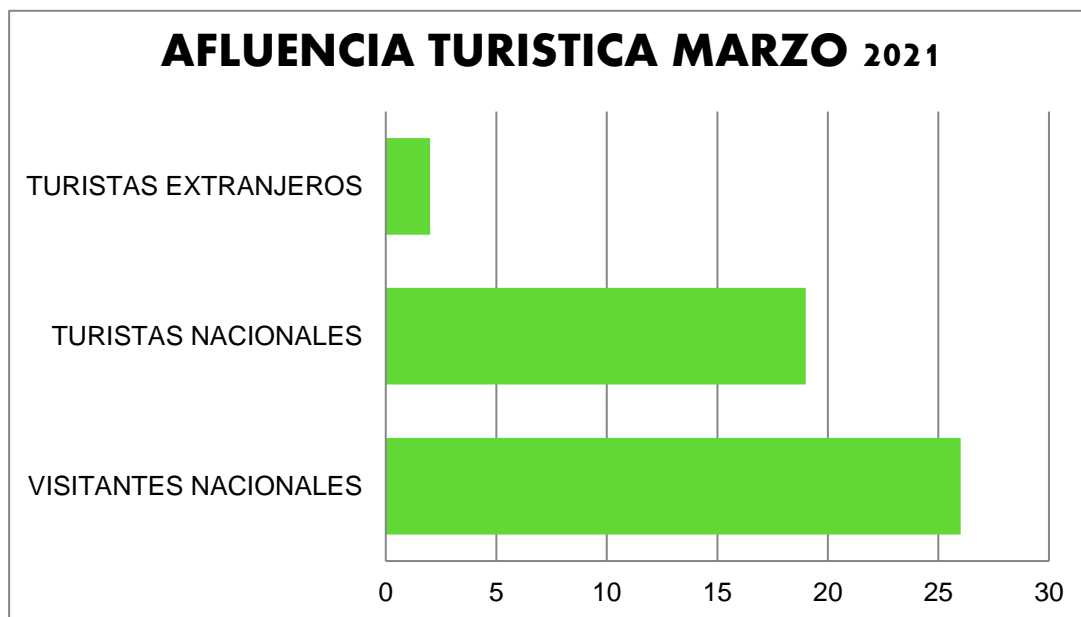

ESTADÍSTICA ENERO 2021

AFLUENCIA TURISTICA MARZO 2021

HOTEL	PORCENTAJE
HOTEL POSADA COATEPEC	0%
HOTEL MESON DE ALFEREZ	54%
HOTEL Y BOUTIQUE CASA REAL DEL CAFÉ	0%
HOTEL Y BOUTIQUE CASA BELLA	0%
VILLA LOS MAQUIQUES	85%
HOTEL POSADA SAN JERONIMO	0%
HOTEL CAMINO REAL DEL MARQUES	0%
HOTEL MONROY	0%
HOTEL ZIMPIZAHUA	0%
CABAÑAS ASHRAM	0%
HOTEL DEL BOSQUE	0%
HOTEL PRINCIPAL	0%
HOTEL SHALAM	0%
HOTEL PLAZA SAN JOSE	40%
HOTEL ORQUIDEA	20%
LA JICARITA	10%
SAN ANTONIO	0%
HOTEL MAGNOLIA	0%
HOTEL CASA ARCANGEL SAN MIGUEL	0%
HOTEL ANGELA CAROLINA	0%
OCUPACION HOTELERA	11%

OCUPACIÓN HOTELERA MARZO 2021

AFLUENCIA TURISTICA MARZO 2021

<i>VISITANTES NACIONALES</i>	26
<i>TURISTAS NACIONALES</i>	19
<i>TURISTAS EXTRANJEROS</i>	2
<i>TOTAL</i>	47

AFLUENCIA TURÍSTICA Y OCUPACIÓN HOTELERA SEMANA SANTA 2021

OCUPACION HOTELERA SEMANA SANTA 2021	
HOTEL	PORCENTAJE
HOTEL POSADA COATEPEC	86%
HOTEL MESON DE ALFEREZ	0%
HOTEL Y BOUTIQUE CASA REAL DEL CAFÉ	0%
HOTEL Y BOUTIQUE CASA BELLA	0%
VILLA LOS MAQUIQUES	95%
HOTEL POSADA SAN JERONIMO	0%
HOTEL CAMINO REAL DEL MARQUES	0%
HOTEL MONROY	0%
HOTEL ZIMPIZAHUA	0%
CABAÑAS ASHRAM	0%
HOTEL DEL BOSQUE	0%
HOTEL PRINCIPAL	0%
HOTEL SHALAM	0%
HOTEL PLAZA SAN JOSE	50%
HOTEL ORQUIDEA	25%
LA JICARITA	0%
HOTEL MAGNOLIA	0%
SAN ANTONIO	0%
HOTEL CASA ARCANGEL SAN MIGUEL	0%
HOTEL ANGELA CAROLINA	0%
OCUPACION HOTELERA	13%

**AFLUENCIA TURISTICA SEMANA
SANTA 2021**

VISITANTES NACIONALES	30
TURISTAS NACIONALES	21
TURISTAS EXTRANJEROS	4
TOTAL	55