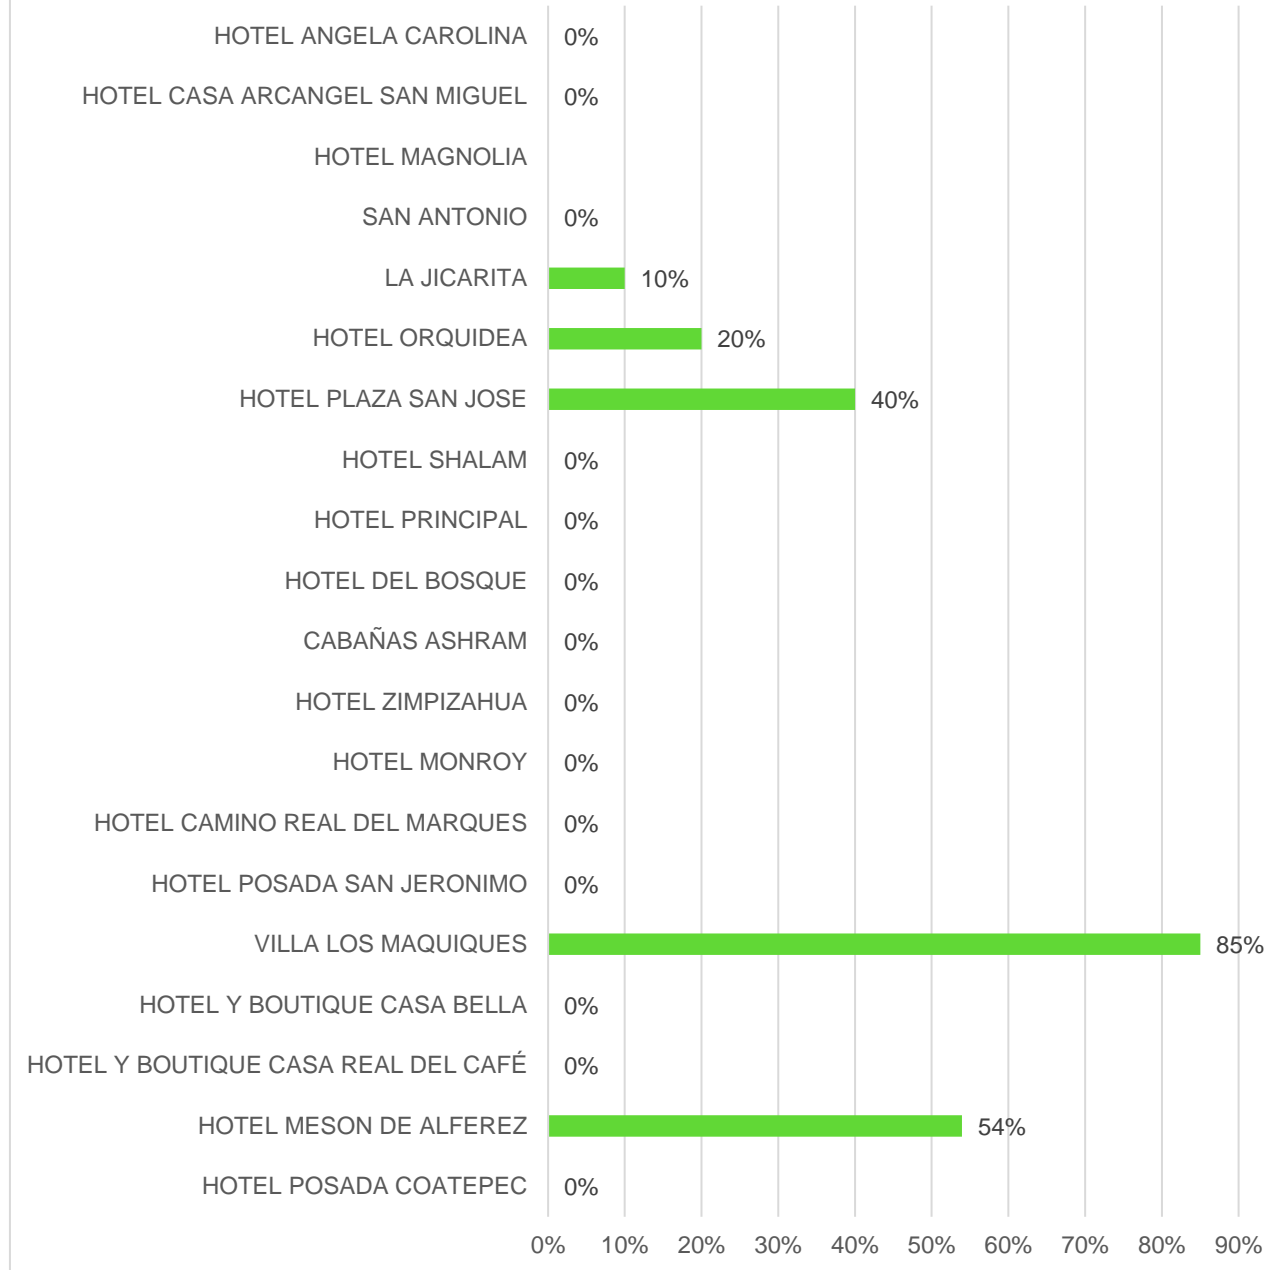

ESTADÍSTICA ENERO 2021

AFLUENCIA TURISTICA MARZO 2021

HOTEL	PORCENTAJE
HOTEL POSADA COATEPEC	0%
HOTEL MESON DE ALFEREZ	54%
HOTEL Y BOUTIQUE CASA REAL DEL CAFÉ	0%
HOTEL Y BOUTIQUE CASA BELLA	0%
VILLA LOS MAQUIQUES	85%
HOTEL POSADA SAN JERONIMO	0%
HOTEL CAMINO REAL DEL MARQUES	0%
HOTEL MONROY	0%
HOTEL ZIMPIZAHUA	0%
CABAÑAS ASHRAM	0%
HOTEL DEL BOSQUE	0%
HOTEL PRINCIPAL	0%
HOTEL SHALAM	0%
HOTEL PLAZA SAN JOSE	40%
HOTEL ORQUIDEA	20%
LA JICARITA	10%
SAN ANTONIO	0%
HOTEL MAGNOLIA	0%
HOTEL CASA ARCANGEL SAN MIGUEL	0%
HOTEL ANGELA CAROLINA	0%
OCUPACION HOTELERA	11%

OCUPACIÓN HOTELERA MARZO 2021

AFLUENCIA TURISTICA MARZO 2021

<i>VISITANTES NACIONALES</i>	26
<i>TURISTAS NACIONALES</i>	19
<i>TURISTAS EXTRANJEROS</i>	2
<i>TOTAL</i>	47

AFLUENCIA TURÍSTICA Y OCUPACIÓN HOTELERA SEMANA SANTA 2021

OCUPACION HOTELERA SEMANA SANTA 2021	
HOTEL	PORCENTAJE
HOTEL POSADA COATEPEC	86%
HOTEL MESON DE ALFEREZ	0%
HOTEL Y BOUTIQUE CASA REAL DEL CAFÉ	0%
HOTEL Y BOUTIQUE CASA BELLA	0%
VILLA LOS MAQUIQUES	95%
HOTEL POSADA SAN JERONIMO	0%
HOTEL CAMINO REAL DEL MARQUES	0%
HOTEL MONROY	0%
HOTEL ZIMPIZAHUA	0%
CABAÑAS ASHRAM	0%
HOTEL DEL BOSQUE	0%
HOTEL PRINCIPAL	0%
HOTEL SHALAM	0%
HOTEL PLAZA SAN JOSE	50%
HOTEL ORQUIDEA	25%
LA JICARITA	0%
HOTEL MAGNOLIA	0%
SAN ANTONIO	0%
HOTEL CASA ARCANGEL SAN MIGUEL	0%
HOTEL ANGELA CAROLINA	0%
OCUPACION HOTELERA	13%

**AFLUENCIA TURISTICA SEMANA
SANTA 2021**

VISITANTES NACIONALES	30
TURISTAS NACIONALES	21
TURISTAS EXTRANJEROS	4
TOTAL	55