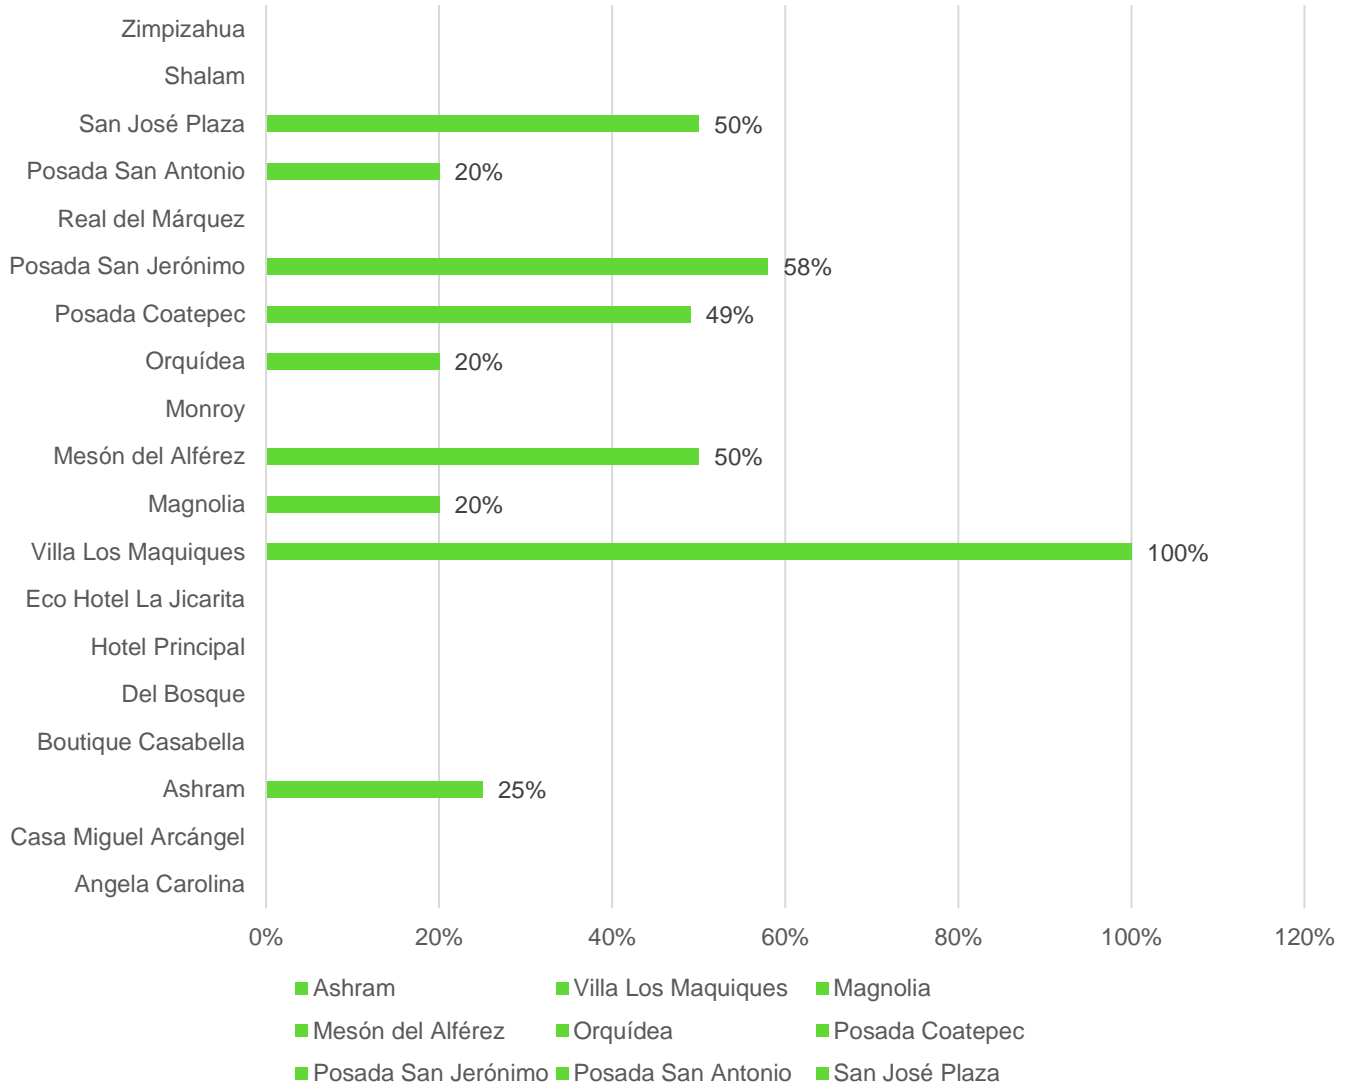

ESTADÍSTICA ABRIL 2021

OCUPACION HOTELERA ABRIL 2021

HOTEL	PORCENTAJE
<i>Angela Carolina</i>	0%
<i>Casa Miguel Arcángel</i>	0%
<i>Ashram</i>	25%
<i>Boutique Casabella</i>	0%
<i>Del Bosque</i>	0%
<i>Hotel Principal</i>	0%
<i>Eco Hotel La Jicarita</i>	0%
<i>Villa Los Maquiques</i>	100%
<i>Magnolia</i>	20%
<i>Mesón del Alférez</i>	50%
<i>Monroy</i>	0%
<i>Orquídea</i>	20%
<i>Posada Coatepec</i>	49%
<i>Posada San Jerónimo</i>	58%
<i>Real del Márquez</i>	0%
<i>Posada San Antonio</i>	20%
<i>San José Plaza</i>	50%
<i>Shalam</i>	0%
<i>Zimpizahua</i>	0%
TOTAL	21%

OCUPACIÓN HOTELERA ABRIL 2021

AFLUENCIA TURISTICA ABRIL 2021

AFLUENCIA TURISTICA ABRIL 2021

VISITANTES NACIONALES	16
TURISTAS NACIONALES	20
TURISTAS EXTRANJEROS	2
TOTAL	38

AFLUENCIA TURISTICA ABRIL 2021

■ VISITANTES NACIONALES ■ TURISTAS NACIONALES ■ TURISTAS EXTRANJEROS