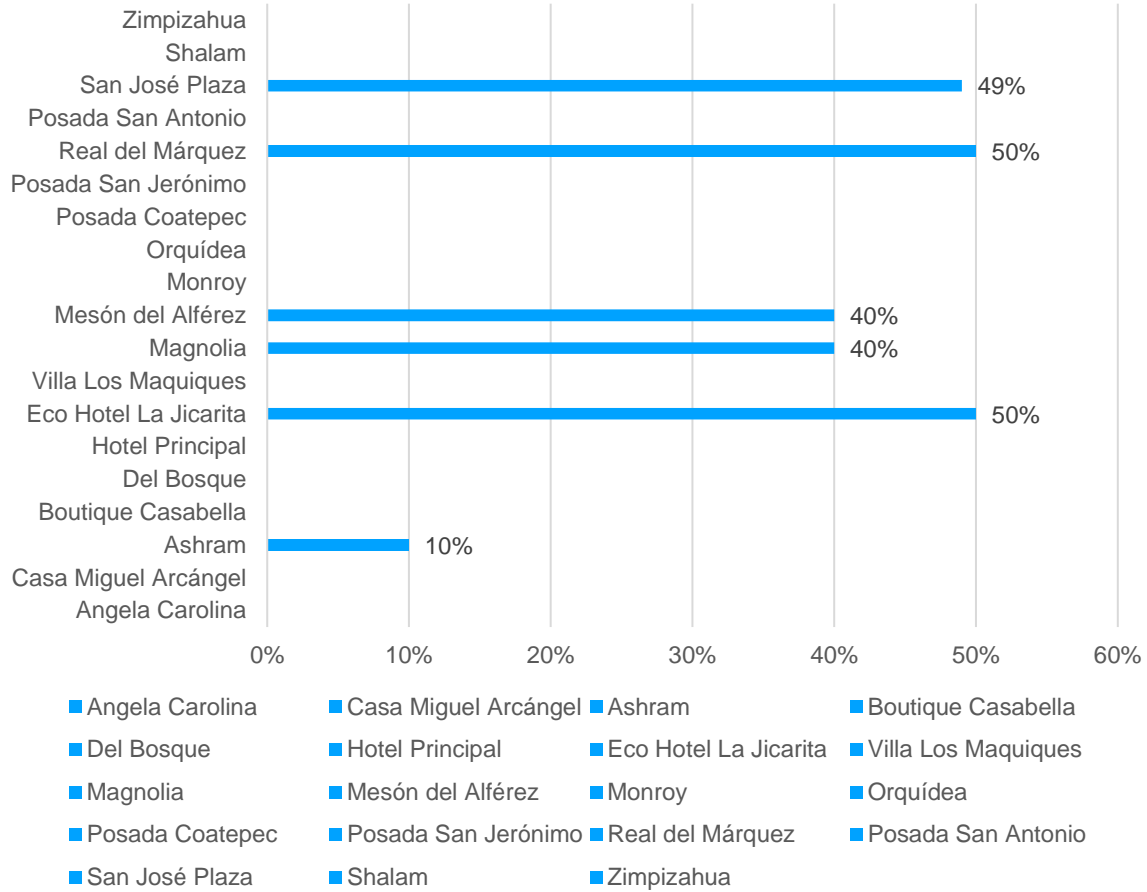

## ESTADÍSTICA MAYO 2021

### OCUPACION HOTELERA MAYO 2021

HOTEL	PORCENTAJE
<i>Angela Carolina</i>	0%
<i>Casa Miguel Arcángel</i>	0%
<i>Ashram</i>	10%
<i>Boutique Casabella</i>	0%
<i>Del Bosque</i>	0%
<i>Hotel Principal</i>	0%
<i>Eco Hotel La Jicarita</i>	50%
<i>Villa Los Maquiques</i>	0%
<i>Magnolia</i>	40%
<i>Mesón del Alférez</i>	40%
<i>Monroy</i>	0%
<i>Orquídea</i>	0%
<i>Posada Coatepec</i>	0%
<i>Posada San Jerónimo</i>	0%
<i>Real del Márquez</i>	50%
<i>Posada San Antonio</i>	0%
<i>San José Plaza</i>	49%
<i>Shalam</i>	0%
<i>Zimpizahua</i>	0%
<b>TOTAL</b>	13%

### OCUPACION HOTELERA MAYO 2021

### AFLUENCIA TURISTICA MAYO 2021

VISITANTES NACIONALES	20
TURISTAS NACIONALES	22
TURISTAS EXTRANJEROS	3
<b>TOTAL</b>	<b>45</b>