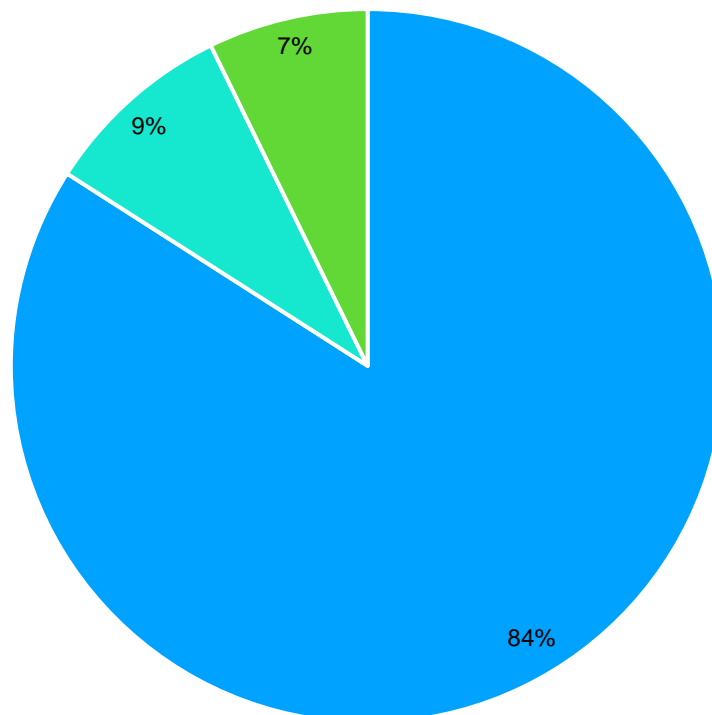

ESTADÍSTICA JUNIO 2021

OCUPACION HOTELERA JUNIO 2021

HOTEL	PORCENTAJE
<i>Angela Carolina</i>	60%
<i>Casa Miguel Arcángel</i>	0%
<i>Ashram</i>	20%
<i>Boutique Casabella</i>	5%
<i>Del Bosque</i>	0%
<i>Hotel Principal</i>	0%
<i>Eco Hotel La Jicarita</i>	0%
<i>Villa Los Maquiques</i>	70%
<i>Magnolia</i>	60%
<i>Mesón del Alférez</i>	0%
<i>Monroy</i>	0%
<i>Orquídea</i>	0%
<i>Posada Coatepec</i>	0%
<i>Posada San Jerónimo</i>	0%
<i>Real del Márquez</i>	0%
<i>Posada San Antonio</i>	35%
<i>San José Plaza</i>	45%
<i>Shalam</i>	0%
<i>Zimpizahua</i>	0%
TOTAL	16%

OCUPACIÓN HOTELERA JUNIO 2021

- Angela Carolina
- Casa Miguel Arcángel
- Ashram
- Boutique Casabella
- Del Bosque
- Hotel Principal
- Eco Hotel La Jicarita
- Villa Los Maquiques
- Magnolia
- Mesón del Alférez
- Monroy
- Orquídea
- Posada Coatepec
- Posada San Jerónimo
- Real del Márquez
- Posada San Antonio
- San José Plaza
- Shalam
- Zimpizahua

AFLUENCIA TURISTICA JUNIO 2021

<i>VISITANTES NACIONALES</i>	58
<i>TURISTAS NACIONALES</i>	6
<i>TURISTAS EXTRANJEROS</i>	5
TOTAL	69

Afluencia Turística Junio 2021

■ VISITANTES NACIONALES ■ TURISTAS NACIONALES ■ TURISTAS EXTRANJEROS