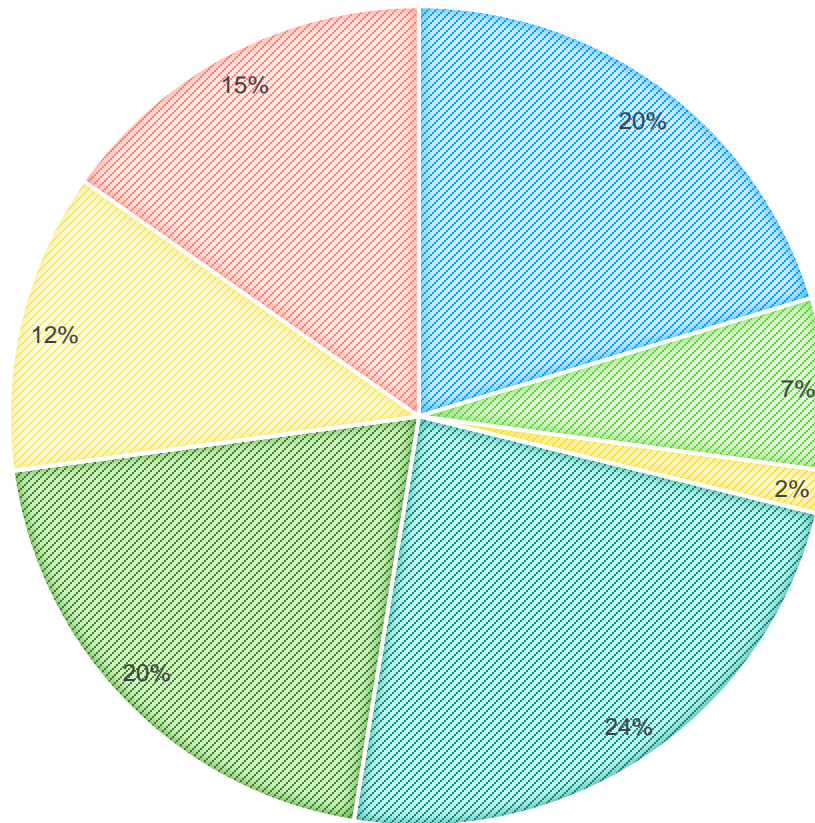

ESTADÍSTICA JUNIO 2021

OCUPACION HOTELERA JUNIO 2021

HOTEL	PORCENTAJE
<i>Angela Carolina</i>	60%
<i>Casa Miguel Arcángel</i>	0%
<i>Ashram</i>	20%
<i>Boutique Casabella</i>	5%
<i>Del Bosque</i>	0%
<i>Hotel Principal</i>	0%
<i>Eco Hotel La Jicarita</i>	0%
<i>Villa Los Maquiques</i>	70%
<i>Magnolia</i>	60%
<i>Mesón del Alférez</i>	0%
<i>Monroy</i>	0%
<i>Orquídea</i>	0%
<i>Posada Coatepec</i>	0%
<i>Posada San Jerónimo</i>	0%
<i>Real del Márquez</i>	0%
<i>Posada San Antonio</i>	35%
<i>San José Plaza</i>	45%
<i>Shalam</i>	0%
<i>Zimpizahua</i>	0%
TOTAL	16%

OCUPACIÓN HOTELERA JUNIO 2021

- Angela Carolina
- Casa Miguel Arcángel
- Ashram
- Boutique Casabella
- Del Bosque
- Hotel Principal
- Eco Hotel La Jicarita
- Villa Los Maquiques
- Magnolia
- Mesón del Alférez
- Monroy
- Orquídea
- Posada Coatepec
- Posada San Jerónimo
- Real del Márquez
- Posada San Antonio
- San José Plaza
- Shalam
- Zimpizahua

AFLUENCIA TURISTICA JUNIO 2021

<i>VISITANTES NACIONALES</i>	58
<i>TURISTAS NACIONALES</i>	6
<i>TURISTAS EXTRANJEROS</i>	5
TOTAL	69

Afluencia Turística Junio 2021

■ VISITANTES NACIONALES ■ TURISTAS NACIONALES ■ TURISTAS EXTRANJEROS